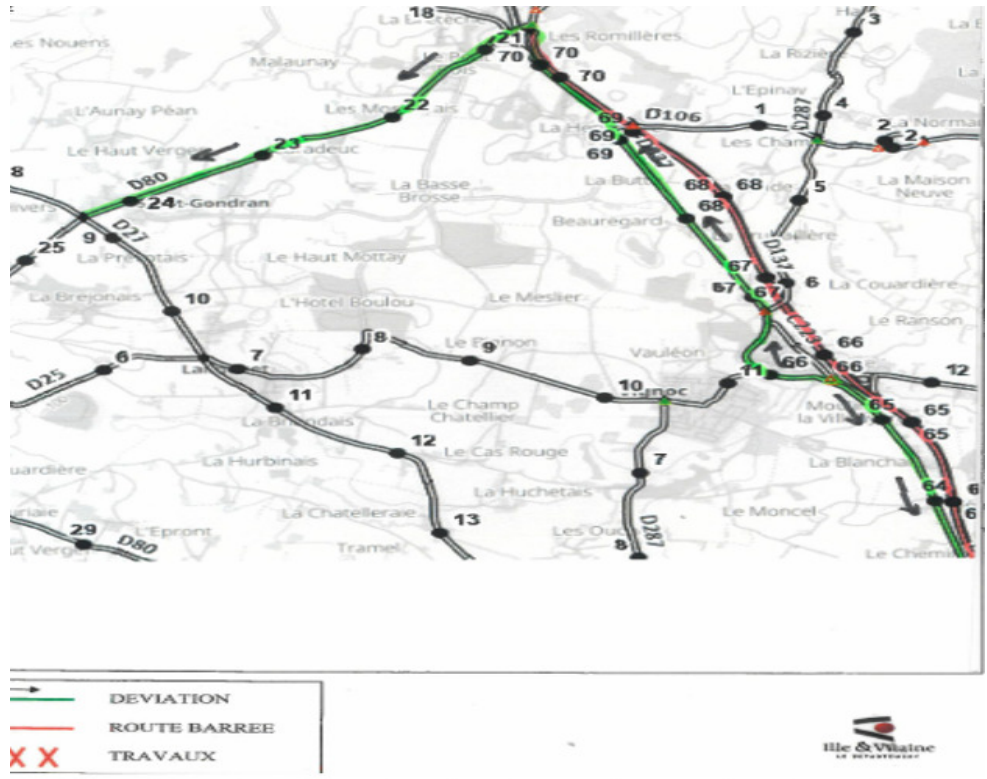

CARTE DES DEVIATIONS RD137

 Route Barrée

 Déviation

CARTE DES DEVIATIONS ECHANGEURS

N°1 - bretelle VIGNOC, RD25

N°2 - bretelle Hédé
RD637/RD80

CARTE DES DEVIATIONS ECHANGEURS

N°3 - bretelles Tinténiac RD795

— Route Barrée

— Déviation