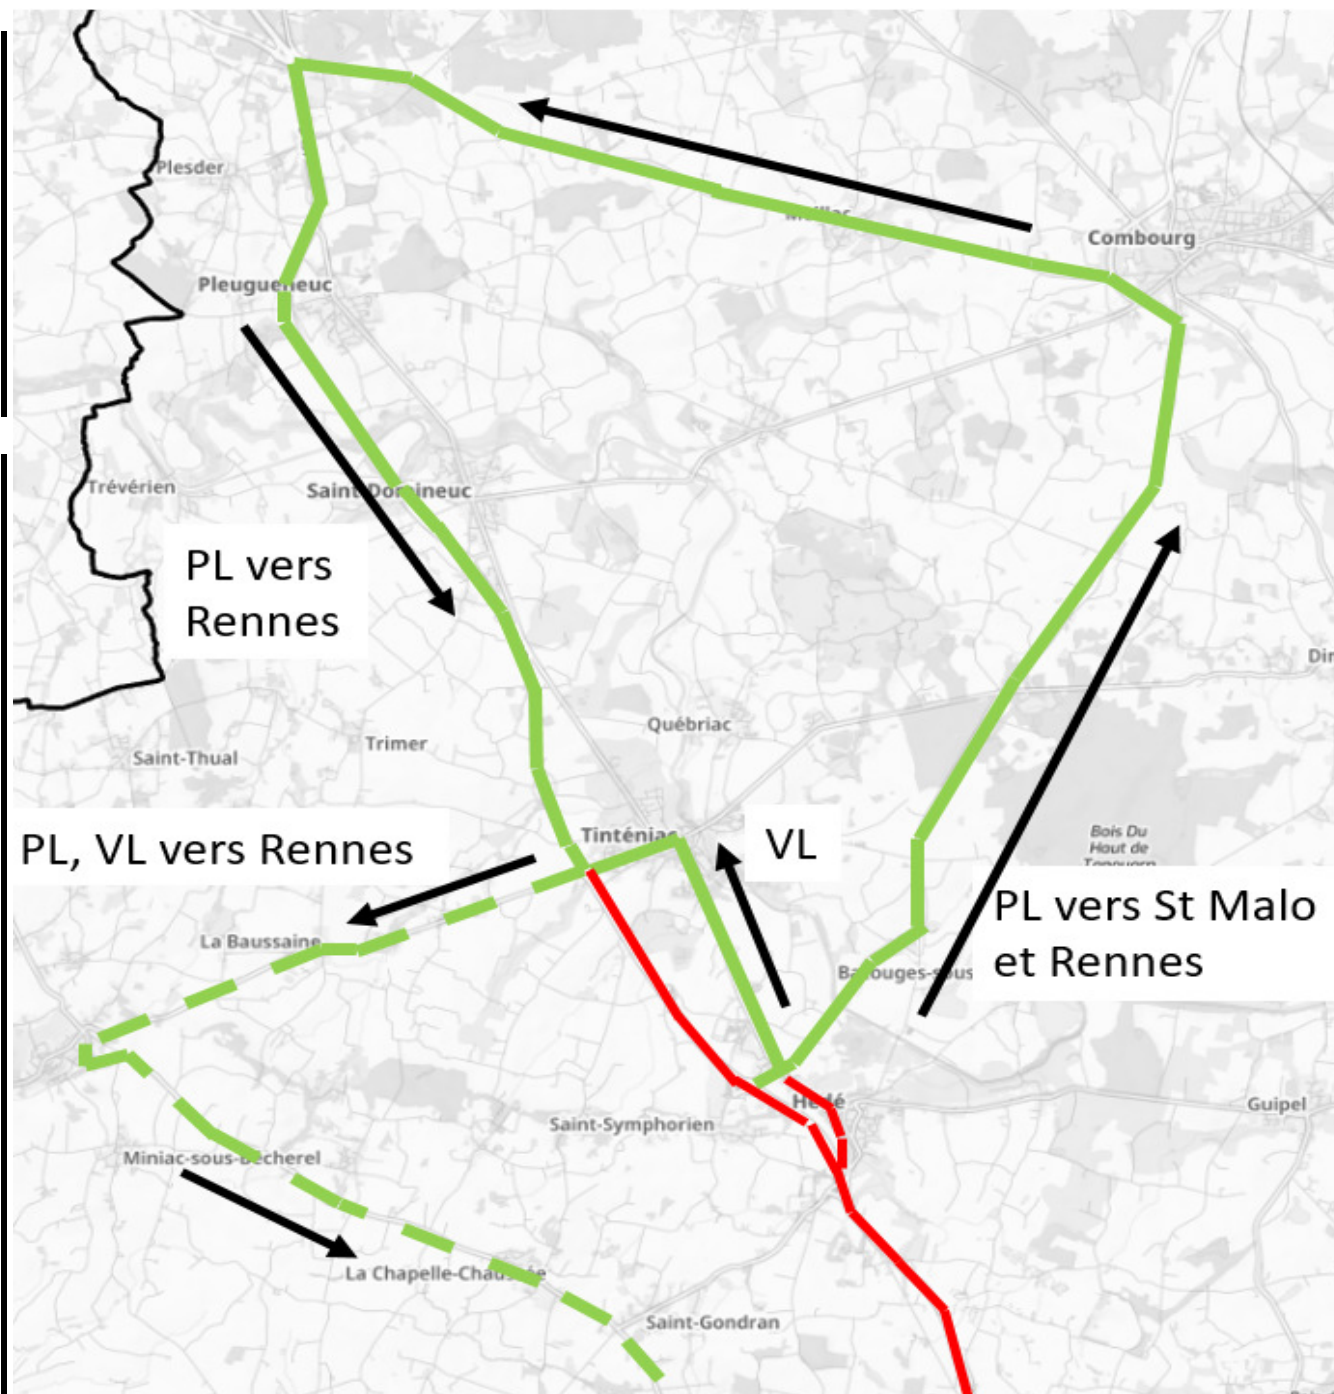

CARTE DES DEVIATIONS RD137

 Route Barrée

 Déviation

CARTE DES DEVIATIONS ECHANGEURS

N°1 - bretelle VIGNOC, RD25

N°2 - bretelle Hédé
RD637/RD80

CARTE DES DEVIATIONS ECHANGEURS

N°3 - bretelles Tinténiac RD795

— Route Barrée

— Déviation