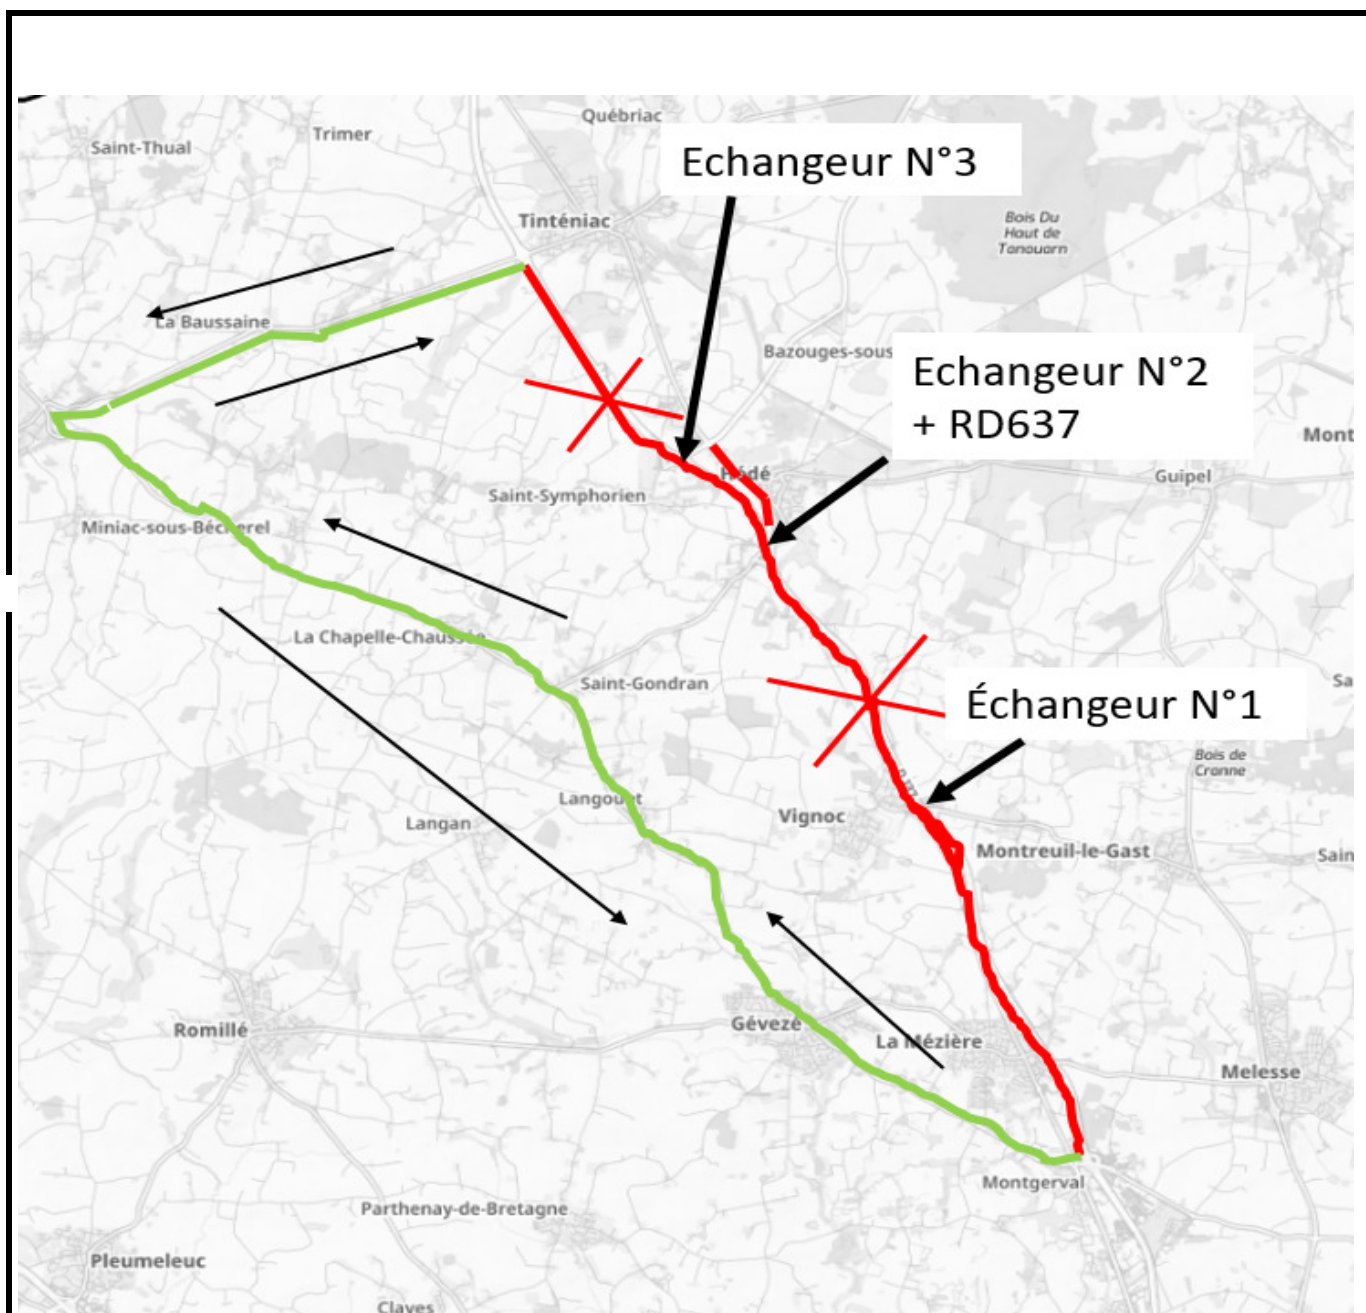

CARTE DES DEVIATIONS RD137

 Route Barrée

 Déviation

CARTE DES DEVIATIONS ECHANGEURS

N°1 - bretelle VIGNOC, RD25

N°2 - bretelle Hédé
RD637/RD80

CARTE DES DEVIATIONS ECHANGEURS

N°3 - bretelles Tinténiac RD795

— Route Barrée

— Déviation